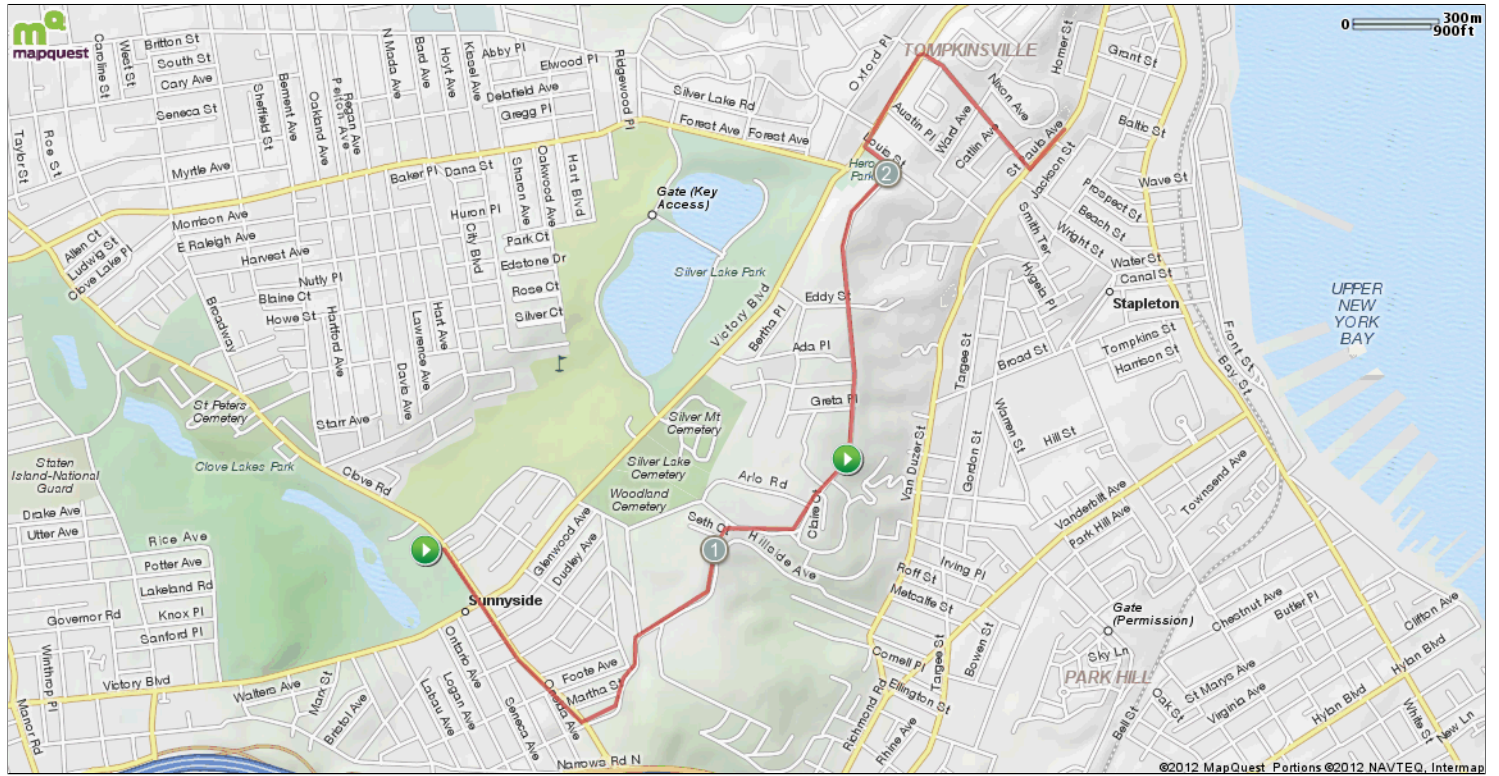

Howard Ave Hilly 8 Miler

Starts In New York, New York

Notes		
AT	FOR	NOTES
0.04 mi.	☐	1547ft
0.33 mi.	☐	1029ft
0.52 mi.	☐	429ft
0.61 mi.	☐	340ft
0.67 mi.	☐	202ft
0.71 mi.	☐	324ft
0.77 mi.	☐	976ft
0.95 mi.	☐	529ft
1.05 mi.	☐	248ft
1.1 mi.	☐	767ft
1.25 mi.	☐	459ft
1.33 mi.	☐	577ft
1.44 mi.	☐	1027ft

This segment shows 1.64 mi. (8,645 ft.) of your route.

Notes		
AT	FOR	NOTES
1.64 mi.	☐	1494ft
1.92 mi.	☐	420ft
2 mi.	☐	700ft
2.13 mi.	☐	404ft
2.21 mi.	☐	705ft
2.34 mi.	☐	541ft
2.44 mi.	☐	51ft
2.45 mi.	☐	244ft
2.5 mi.	☐	118ft
2.52 mi.	☐	1456ft
2.8 mi.	☐	98ft
2.82 mi.	☐	513ft
2.91 mi.	☐	309ft

This segment shows 1.53 mi. (8,081 ft.) of your route.