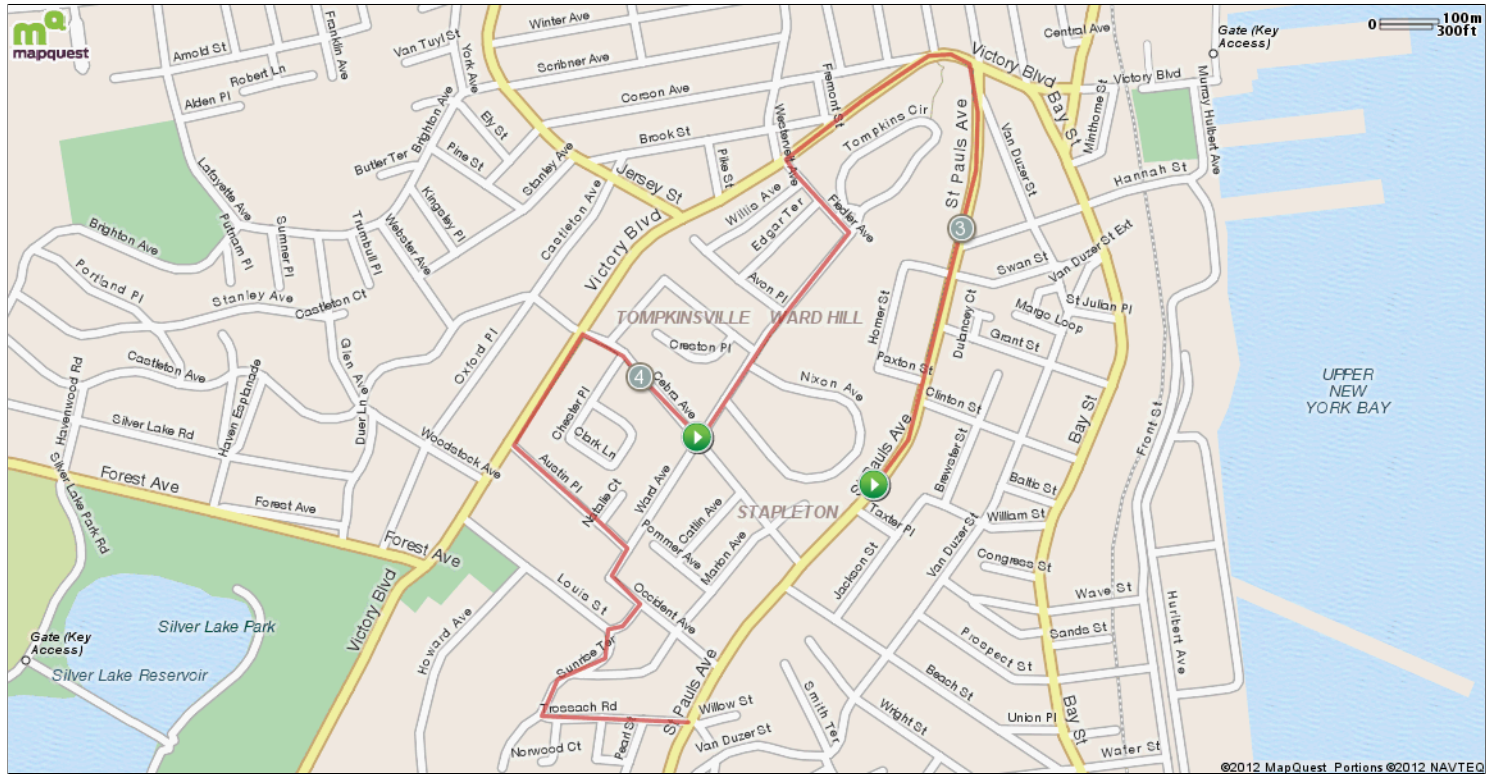

Howard Ave Hilly 8 Miler

Starts In New York, New York

Notes		
AT	FOR	NOTES
2.97 mi.	☐	1584ft
3.27 mi.	☐	329ft
3.34 mi.	☐	282ft
3.39 mi.	☐	116ft
3.41 mi.	☐	122ft
3.43 mi.	☐	414ft
3.51 mi.	☐	565ft
3.62 mi.	☐	108ft
3.64 mi.	☐	435ft
3.72 mi.	☐	712ft
3.86 mi.	☐	673ft
3.98 mi.	☐	45ft
3.99 mi.	☐	510ft

This segment shows 1.17 mi. (6,203 ft.) of your route.

Notes		
AT	FOR	NOTES
4.09 mi.	☐	363ft
4.16 mi.	☐	739ft
4.3 mi.	☐	583ft
4.41 mi.	☐	272ft
4.46 mi.	☐	178ft
4.49 mi.	☐	225ft
4.54 mi.	☐	160ft
4.57 mi.	☐	81ft
4.58 mi.	☐	166ft
4.61 mi.	☐	286ft
4.67 mi.	☐	227ft
4.71 mi.	☐	801ft
4.86 mi.	☐	596ft

This segment shows 0.98 mi. (5,185 ft.) of your route.