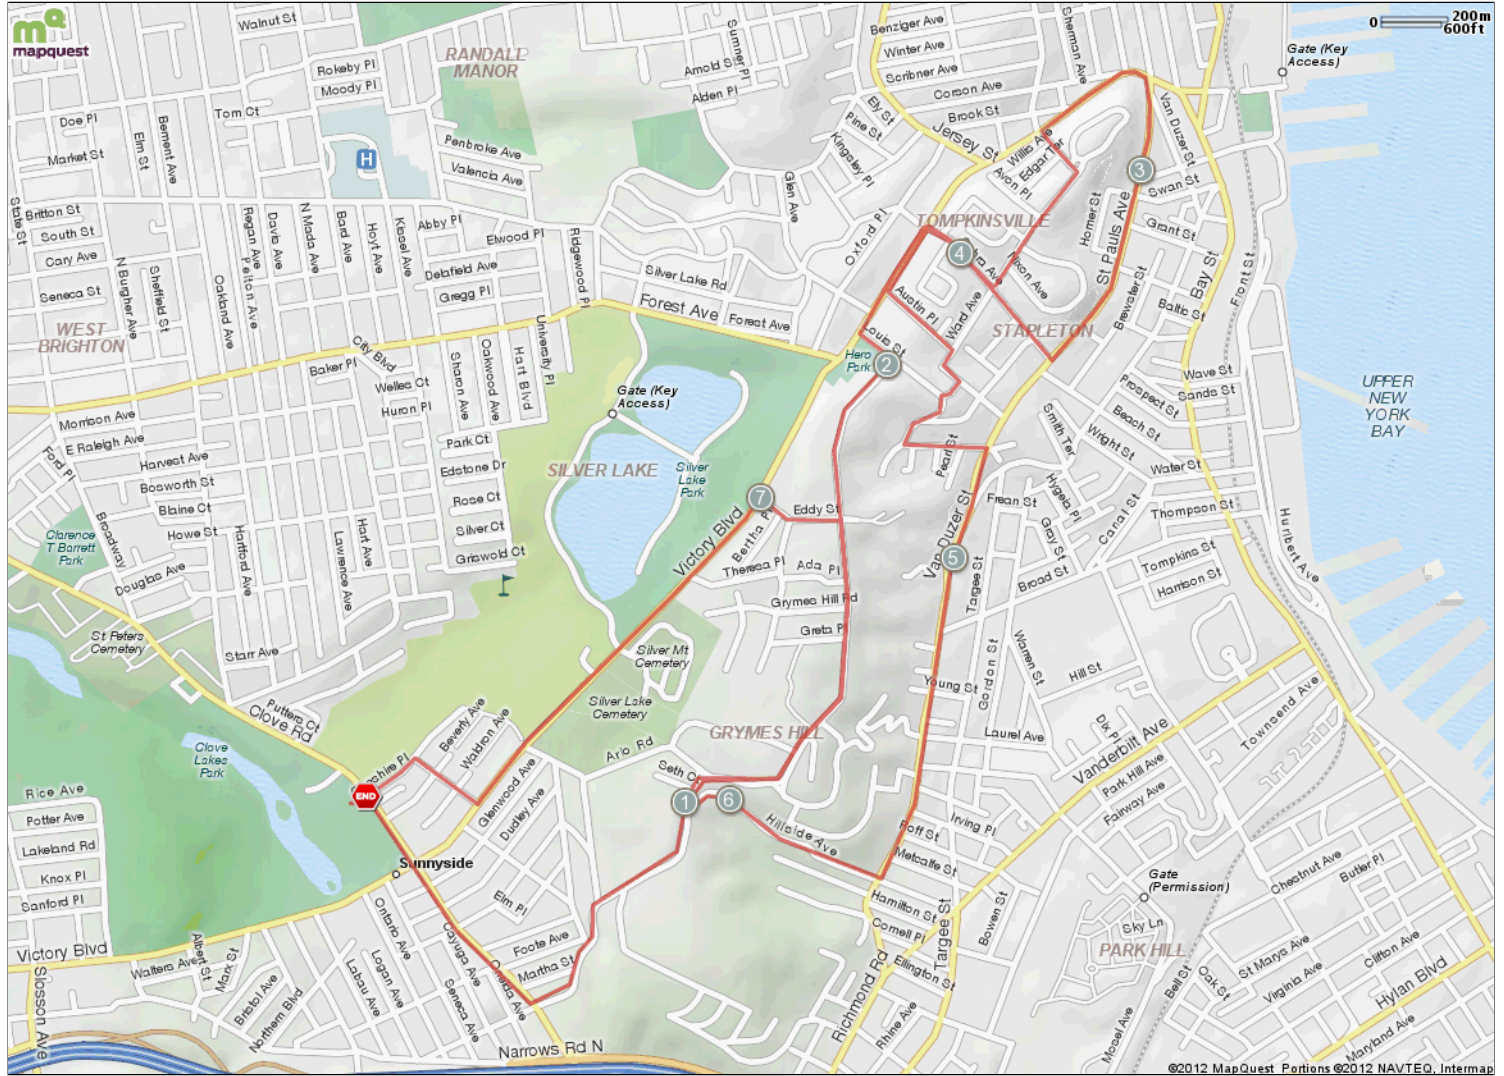

# Howard Ave Hilly 8 Miler

Starts In New York, New York

**8.03** miles

Elevation: 354ft Max, 23ft Min, +581ft, -561ft, 2.6 %  
 Ascent: 23ft Min  
 Descent: -561ft  
 Max Climb: 2.6 %  
 Climbs: 5 (with 3 sub-climbs)

# Howard Ave Hilly 8 Miler

Starts In New York, New York

Notes		
AT	FOR	NOTES
0.04 mi.	<input type="checkbox"/>	1547ft
0.33 mi.	<input type="checkbox"/>	1029ft
0.52 mi.	<input type="checkbox"/>	429ft
0.61 mi.	<input type="checkbox"/>	340ft
0.67 mi.	<input type="checkbox"/>	202ft
0.71 mi.	<input type="checkbox"/>	324ft
0.77 mi.	<input type="checkbox"/>	976ft
0.95 mi.	<input type="checkbox"/>	529ft
1.05 mi.	<input type="checkbox"/>	248ft
1.1 mi.	<input type="checkbox"/>	767ft
1.25 mi.	<input type="checkbox"/>	459ft
1.33 mi.	<input type="checkbox"/>	577ft
1.44 mi.	<input type="checkbox"/>	1027ft
1.64 mi.	<input type="checkbox"/>	1494ft
1.92 mi.	<input type="checkbox"/>	420ft
2 mi.	<input type="checkbox"/>	700ft
2.13 mi.	<input type="checkbox"/>	404ft
2.21 mi.	<input type="checkbox"/>	705ft
2.34 mi.	<input type="checkbox"/>	541ft
2.44 mi.	<input type="checkbox"/>	51ft
2.45 mi.	<input type="checkbox"/>	244ft