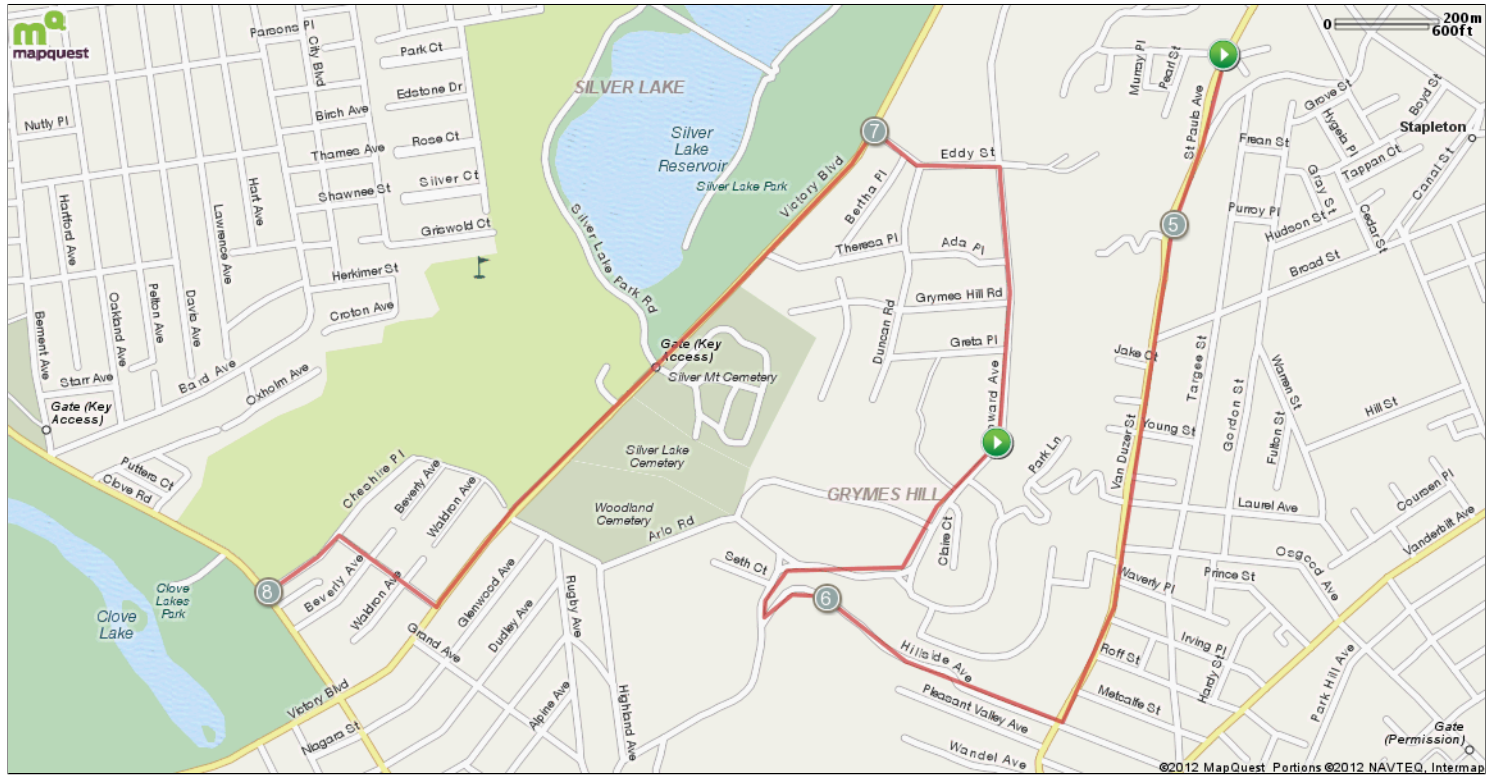

Howard Ave Hilly 8 Miler

Starts In New York, New York

Notes		
AT	FOR	NOTES
4.97 mi.	☐	612ft
5.09 mi.	☐	2485ft
5.56 mi.	☐	814ft
5.72 mi.	☐	1059ft
5.92 mi.	☐	667ft
6.04 mi.	☐	195ft
6.08 mi.	☐	230ft
6.12 mi.	☐	110ft
6.14 mi.	☐	238ft
6.19 mi.	☐	722ft
6.33 mi.	☐	450ft
6.41 mi.	☐	576ft
6.52 mi.	☐	978ft
This segment shows 1.84 mi. (9,730 ft.) of your route.		

Notes		
AT	FOR	NOTES
6.7 mi.	☐	741ft
6.85 mi.	☐	82ft
6.86 mi.	☐	522ft
6.96 mi.	☐	348ft
7.03 mi.	☐	261ft
7.07 mi.	☐	1166ft
7.3 mi.	☐	1900ft
7.66 mi.	☐	761ft
7.8 mi.	☐	61ft
7.81 mi.	☐	768ft
7.96 mi.	☐	199ft
7.99 mi.	☐	402ft
8.07 mi.	☐	
This segment shows 1.55 mi. (8,190 ft.) of your route.